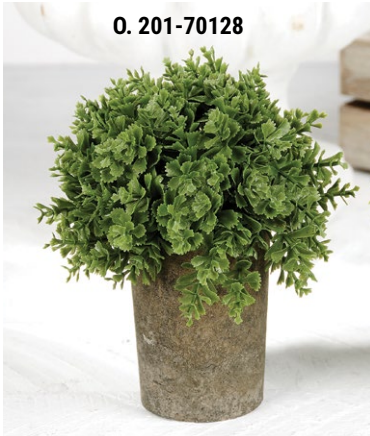

O. 201-70129 4.5"L x 5.5"H
ROUND SUCCULENT IN GRAY
SKINNY POT
MIN 6/3.50 ea.
DISC 24/3.33 ea.
CASE 72/3.15 ea.
MSRP $6.99 ea.

P. 201-70129